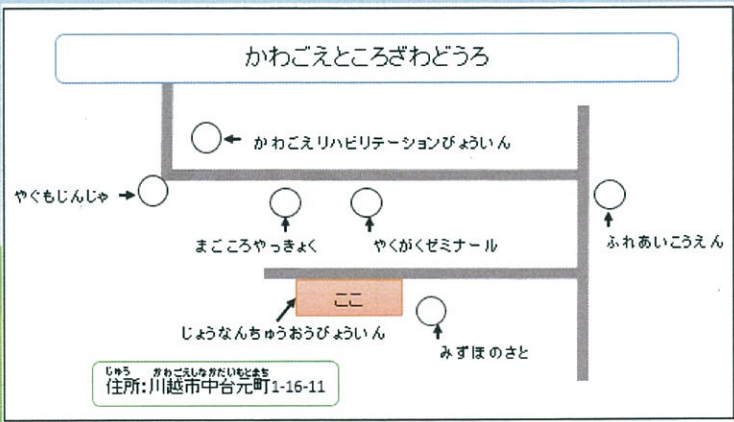

# こ しょうどう ふくはら子ども食堂

同日 13:30~15:00  
「ふれあいカフェ」開催中！  
場所：城南中央病院隣の「瑞穂の里」  
お問い合わせ：049-241-3240  
※お子さまのみのご利用はご遠慮ください。

※写真はイメージです

おじいちゃんもおばあちゃんも、こどもも、あかちゃんも、お  
かあさんも、おとうさんもみんなでごはんを食べようよ！！  
こどもひとりでも、きていいからね！  
このじかんにくればごはんがたべられるよ！

こんかい  
今回のメニューは、「さんま」「やきいも」です  
※数に限りがございます

日時：11月26日（日）11:30～13:30  
こども：おかねはかかりません  
おとな：300円

こさめけっこう  
※小雨決行

じょうなんちゅうおうびょういん しょういんしょうどう  
場所：城南中央病院 職員食堂  
問合せ：049-245-3551 きど